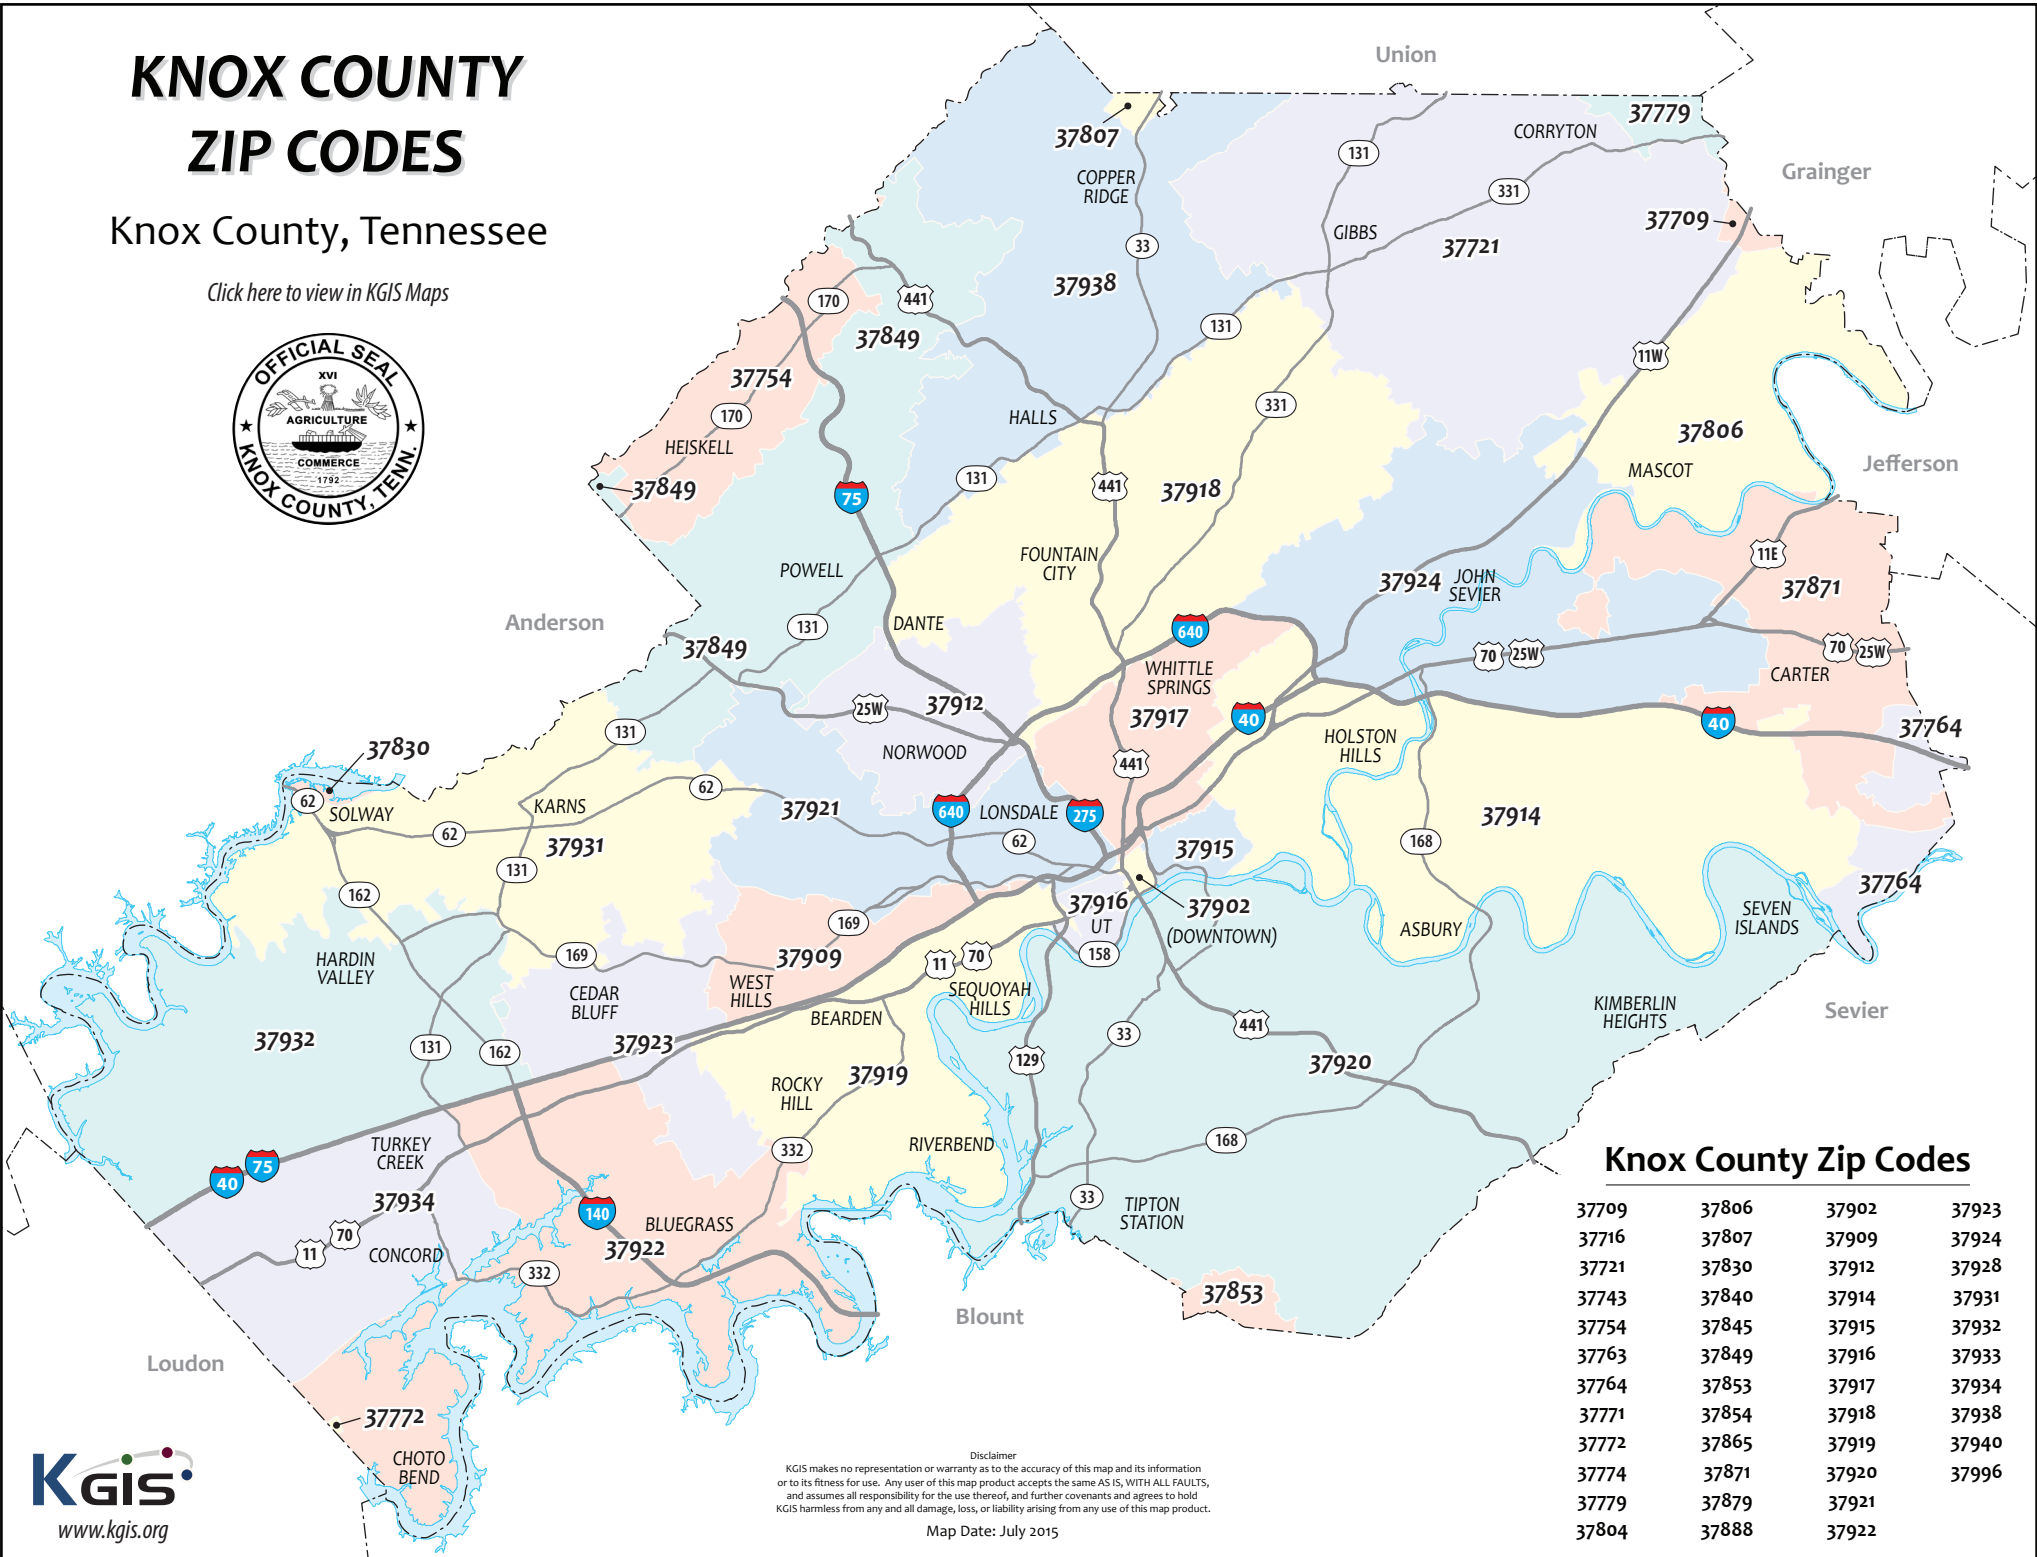

KNOX COUNTY ZIP CODES

Knox County, Tennessee

[Click here to view in KGIS Maps](#)

Knox County Zip Codes

37709	37806	37902	37923
37716	37807	37909	37924
37721	37830	37912	37928
37743	37840	37914	37931
37754	37845	37915	37932
37763	37849	37916	37933
37764	37853	37917	37934
37771	37854	37918	37938
37772	37865	37919	37940
37774	37871	37920	37996
37779	37879	37921	
37804	37888	37922	

Map Date: July 2015